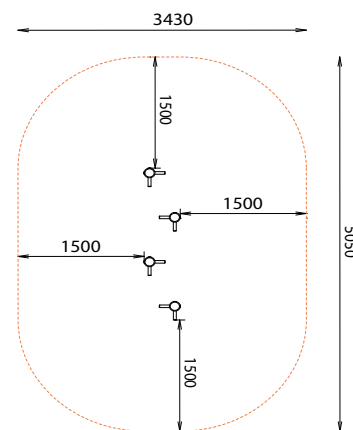

MÂTS ECUREUIL

REF : 603 835

6-12
ans

Rondino®

DESRIPTIF

L'ensemble de 4 éléments
Longueur : 2050 mm
Largeur : 430 mm
Hauteur : 1800 mm

MATÉRIAUX

Pin classe 4

INSTALLATION

Livré monté
Fixation par scellement
des appuis bois
Surface utile : 5050 x 3430 mm
Zone d'impact : 31,20 m²
H.C.L. : 1668 mm
Poids : 100 kg

Rondino®

rue de l'industrie
Z.I. du Champ de Mars
42600 SAVIGNEUX