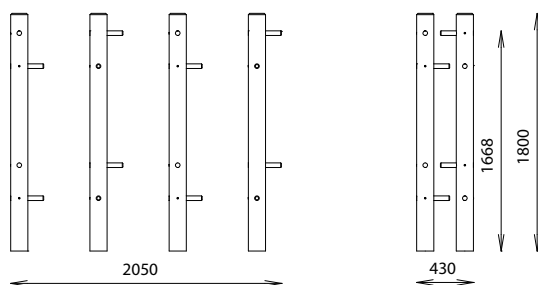

MÂTS ECUREUIL

REF : 603 835

6-12
ans

Rondino®

DESRIPTIF

L'ensemble de 4 éléments
Longueur : 2050 mm
Largeur : 430 mm
Hauteur : 1800 mm

MATÉRIAUX

Pin classe 4

INSTALLATION

Livré monté
Fixation par scellement
des appuis bois
Surface utile : 5050 x 3430 mm
Zone d'impact : 31,20 m²
H.C.L. : 1668 mm
Poids : 100 kg

Rondino®

rue de l'industrie
Z.I. du Champ de Mars
42600 SAVIGNEUX