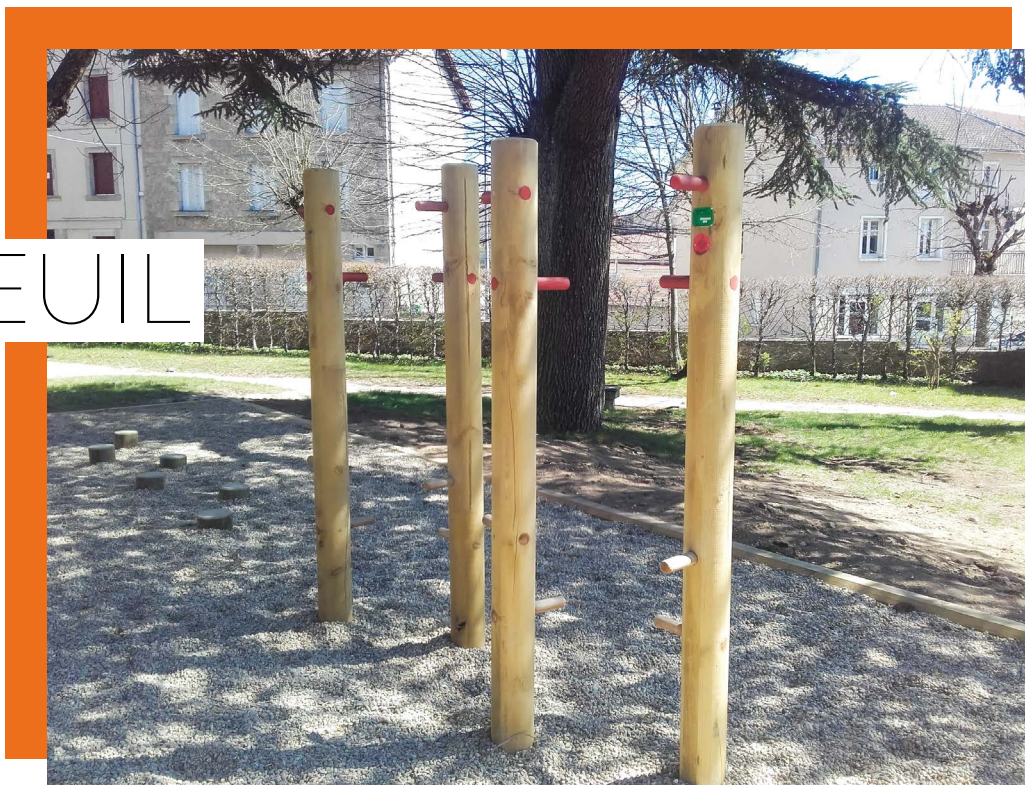

MÂTS ECUREUIL

REF : 603 835

6-12
ans

Rondino®

DESRIPTIF

L'ensemble de 4 éléments
Longueur : 2050 mm
Largeur : 430 mm
Hauteur : 1800 mm

MATÉRIAUX

Pin classe 4

INSTALLATION

Livré monté
Fixation par scellement
des appuis bois
Surface utile : 5050 x 3430 mm
Zone d'impact : 31,20 m²
H.C.L. : 1668 mm
Poids : 100 kg

Rondino®

rue de l'industrie
Z.I. du Champ de Mars
42600 SAVIGNEUX