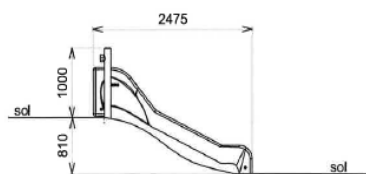

Réf. 603 732

Toboggan de butte Moyen
Modèle (MM)