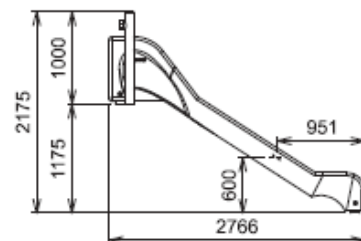

Réf. 603 734

Toboggan de butte Grand
Modèle (GM)

Rondino

rue de l'industrie
Z.I. du Champ de Mars
42600 SAVIGNEUX

☎ 04 77 96 29 81

✉ info@rondino.fr

www.rondino.fr

FABRIQUÉ
EN FRANCE

MAJ : 18/05/2026

Rondino®