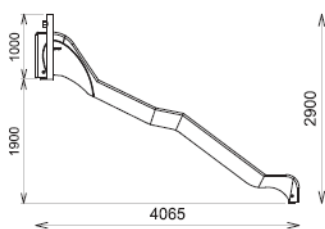

## INSTALLATION

Fixation par pieds à sceller

Référence	Longueur	Largeur	Hauteur totale	Hauteur pente	Surface utile	Zone d'impact	H.C.L	Poids
603 730	4065 mm	1450 mm	2900 mm	1900 mm	7565 x 4450 mm	26,31 m <sup>2</sup>	1000 mm	175 kg
603 732	2475 mm	1450 mm	1810 mm	810 mm	5475 x 3450 mm	16,61 m <sup>2</sup>	1000 mm	125 kg
603 734	2766 mm	1450 mm	2175 mm	1175 mm	6266 x 4500 mm	21,65 m <sup>2</sup>	1000 mm	155 kg