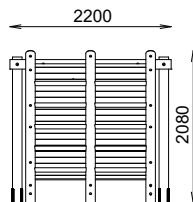

## DESCRIPTIF

Longueur : 3350 mm  
Largeur : 2200 mm  
Hauteur : 2080 mm

## INSTALLATION

Fixation par pieds à spitter  
Surface utile : 7030 x 5880 mm  
Zone d'impact : 40 m<sup>2</sup>  
H.C.L. : 2000 mm  
Poids : 340 kg

**Rondino®**

rue de l'industrie  
Z.I. du Champ de Mars  
42600 SAVIGNEUX