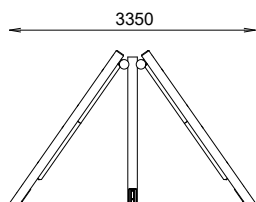

## DESCRIPTIF

Longueur : 3350 mm  
Largeur : 2200 mm  
Hauteur : 2080 mm

## INSTALLATION

Fixation par pieds à spitter  
Surface utile : 7030 x 5880 mm  
Zone d'impact : 40 m<sup>2</sup>  
H.C.L. : 2000 mm  
Poids : 340 kg

**Rondino®**

rue de l'industrie  
Z.I. du Champ de Mars  
42600 SAVIGNEUX