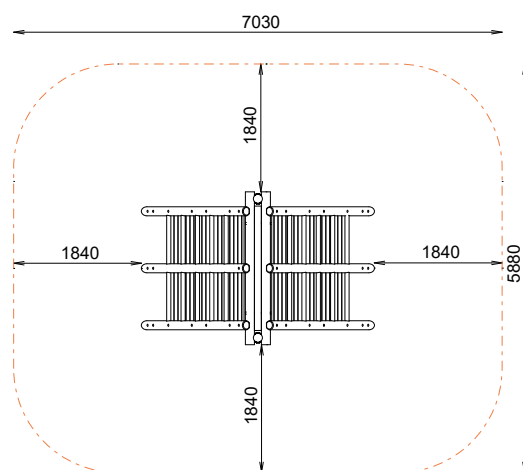

## DESCRIPTIF

Longueur : 3350 mm  
Largeur : 2200 mm  
Hauteur : 2080 mm

## INSTALLATION

Fixation par pieds à spitter  
Surface utile : 7030 x 5880 mm  
Zone d'impact : 40 m<sup>2</sup>  
H.C.L. : 2000 mm  
Poids : 340 kg

**Rondino®**

rue de l'industrie  
Z.I. du Champ de Mars  
42600 SAVIGNEUX