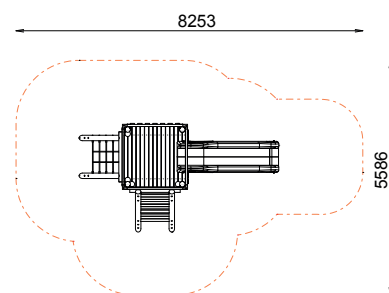

Rondino®

rue de l'industrie
Z.I. du Champ de Mars
42600 SAVIGNEUX

☎ 04 77 96 29 81

✉ info@rondino.fr

www.rondino.fr

MAJ : 14/02/2019