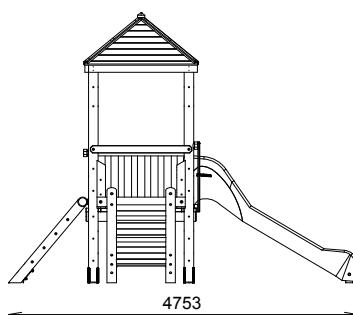

CAMOMILLE

4PENTES

REF : 601 320

3-6
ans

Rondino®

DESRIPTIF

Longueur : 4753 mm
Largeur : 2586 mm
Hauteur : 3673 mm

Ensemble comprenant :

- 1 tour haute 100
- 1 toiture sciage 4 pentes
- 1 garde-corps sciage
- 1 toboggan polyester 100
- 1 filet à grimper 100
- 1 échelle 100

MATÉRIAUX

Pin classe 4
Toboggan polyester
Filet corde armée

INSTALLATION

Éléments livrés montés :
Toiture sciage 4 pentes
Garde-corps sciage
Filet à grimper 100
Échelle 100

Fixation par pieds à spitter
Surface utile : 8253 x 5586 mm
Zone d'impact : 33,90 m²
H.C.L. : 1295 mm
Poids : 770 kg