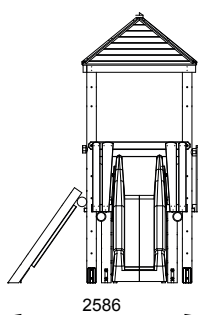

CAMOMILLE

4PENTES

REF : 601 320

3-6
ans

Rondino®

DESRIPTIF

Longueur : 4753 mm
Largeur : 2586 mm
Hauteur : 3673 mm

Ensemble comprenant :

- 1 tour haute 100
- 1 toiture sciage 4 pentes
- 1 garde-corps sciage
- 1 toboggan polyester 100
- 1 filet à grimper 100
- 1 échelle 100

MATÉRIAUX

Pin classe 4
Toboggan polyester
Filet corde armée

INSTALLATION

Éléments livrés montés :
Toiture sciage 4 pentes
Garde-corps sciage
Filet à grimper 100
Échelle 100

Fixation par pieds à spitter
Surface utile : 8253 x 5586 mm
Zone d'impact : 33,90 m²
H.C.L. : 1295 mm
Poids : 770 kg