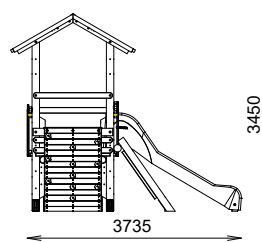

LAVANDE

REF : 601 274

3-6
ans

Rondino®

DESSCRIPTIF

Longueur : 6901 mm
Largeur : 3735 mm
Hauteur : 3450 mm

Ensemble comprenant :

- 2 tours hautes 100
- 2 toitures sciage
- 2 garde-corps sciage
- 1 mur d'escalade 100
- 1 toboggan polyester 100
- 1 pont filet
- 1 filet à grimper 100
- 1 échelle 100

MATÉRIAUX

Pin classe 4
Toboggan polyester
Filet corde armée

INSTALLATION

Eléments livrés montés :
Toiture sciage
Garde-corps sciage
Mur d'escalade 100
Filet à grimper 100
Echelle 100

Fixation par pieds à spitter
Surface utile : 9901 x 7235 mm
Zone d'impact : 55,26 m²
H.C.L. : 1467 mm
Poids : 1615 kg