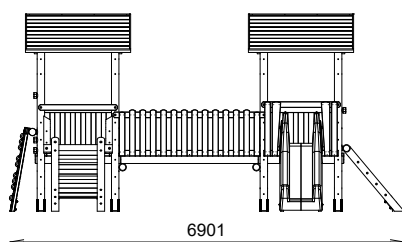

LAVANDE

REF : 601 274

3-6
ans

Rondino®

DESSCRIPTIF

Longueur : 6901 mm
Largeur : 3735 mm
Hauteur : 3450 mm

Ensemble comprenant :

- 2 tours hautes 100
- 2 toitures sciage
- 2 garde-corps sciage
- 1 mur d'escalade 100
- 1 toboggan polyester 100
- 1 pont filet
- 1 filet à grimper 100
- 1 échelle 100

MATÉRIAUX

Pin classe 4
Toboggan polyester
Filet corde armée

INSTALLATION

Eléments livrés montés :
Toiture sciage
Garde-corps sciage
Mur d'escalade 100
Filet à grimper 100
Echelle 100

Fixation par pieds à spitter
Surface utile : 9901 x 7235 mm
Zone d'impact : 55,26 m²
H.C.L. : 1467 mm
Poids : 1615 kg