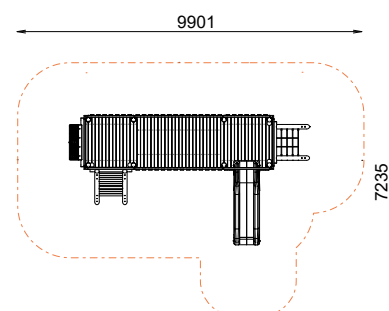

LAVANDE

REF : 601 274

3-6
ans

Rondino®

DESSCRIPTIF

Longueur : 6901 mm
Largeur : 3735 mm
Hauteur : 3450 mm

Ensemble comprenant :

- 2 tours hautes 100
- 2 toitures sciage
- 2 garde-corps sciage
- 1 mur d'escalade 100
- 1 toboggan polyester 100
- 1 pont filet
- 1 filet à grimper 100
- 1 échelle 100

MATÉRIAUX

Pin classe 4
Toboggan polyester
Filet corde armée

INSTALLATION

Eléments livrés montés :
Toiture sciage
Garde-corps sciage
Mur d'escalade 100
Filet à grimper 100
Echelle 100

Fixation par pieds à spitter
Surface utile : 9901 x 7235 mm
Zone d'impact : 55,26 m²
H.C.L. : 1467 mm
Poids : 1615 kg