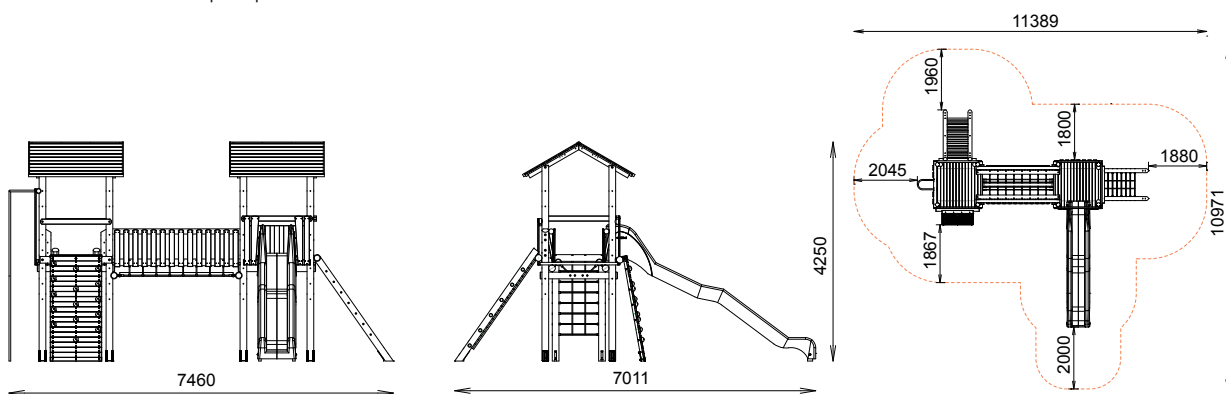

BASILIC BARRE POMPIER

REF : 601 264 -051

6-12
ans

Rondino®

Photo non contractuelle

DESSCRIPTIF

Longueur : 7460 mm
Largeur : 7011 mm
Hauteur : 4250 mm

Ensemble comprenant :

- 2 tours hautes 190
- 2 toitures sciage
- 1 garde-corps sciage
- 1 mur d'escalade 190
- 1 toboggan polyester 190
- 1 pont filet
- 1 filet à grimper 190
- 1 échelle 190
- 1 descente de pompier 190

MATÉRIAUX

Pin classe 4
Toboggan polyester
Filet corde armée
Barre inox

INSTALLATION

Éléments livrés montés :
Toiture sciage
Garde-corps sciage
Mur d'escalade 190
Filet à grimper 190
Échelle 190

Fixation par pieds à spitter
Surface utile : 11389 x 10971 mm
Zone d'impact : 75,83 m²
H.C.L. : 2315 mm
Poids : 1855 kg