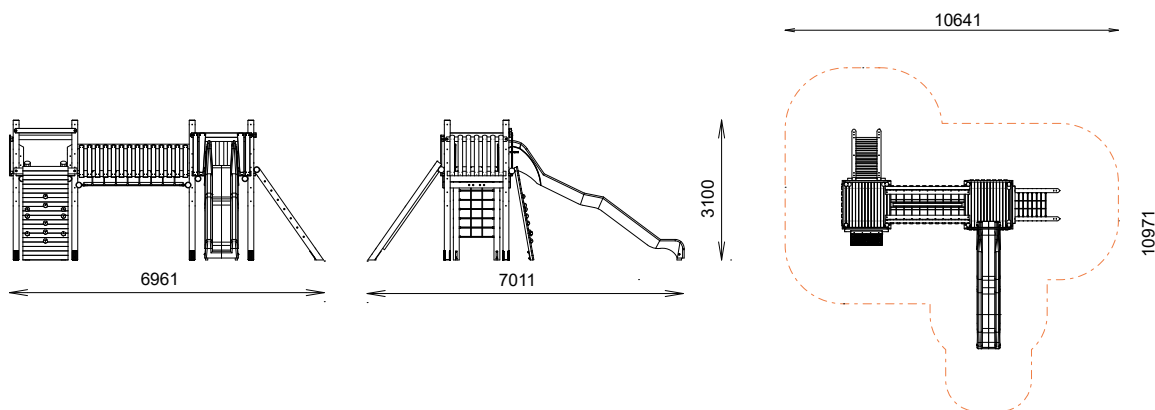

## DESSCRIPTIF

Longueur : 7011 mm  
Largeur : 6961 mm  
Hauteur : 3100 mm

Ensemble comprenant :

- 2 tours hautes 190
- 2 garde-corps sciage
- 1 mur d'escalade 190
- 1 toboggan polyester 190
- 1 pont filet
- 1 filet à grimper 190
- 1 échelle 190

## INSTALLATION

Éléments livrés montés :

Garde-corps sciage  
Mur d'escalade 190  
Filet à grimper 190  
Échelle 190

Fixation par pieds à spitter  
Surface utile : 10971 x 10641 mm  
Zone d'impact : 74,66 m<sup>2</sup>  
H.C.L. : 2190 mm  
Poids : 1340 kg