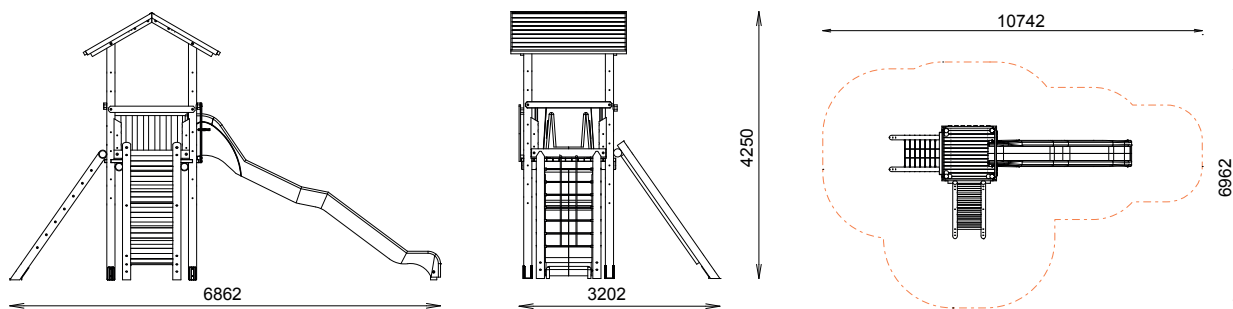

ROMARIN

REF : 601 254

6-12
ans

Rondino®

VARIANTE

Réf 601 255 avec toiture et garde-corps couleur

DESRIPTIF

Longueur : 6862 mm

Largeur : 3202 mm

Hauteur : 4250 mm

Ensemble comprenant :

- 1 tour haute 190
- 1 toiture sciage
- 1 garde-corps sciage
- 1 toboggan polyester 190
- 1 filet à grimper 190
- 1 échelle 190

MATÉRIAUX

Pin classe 4

Toboggan polyester

Filet corde armée

INSTALLATION

Éléments livrés montés :

Toiture sciage

Garde-corps sciage

Flet à grimper 190

Echelle 190

Fixation par pieds à spitter

Surface utile : 10742 x 6962 mm

Zone d'impact : 51,01 m²

H.C.L. : 2190 mm

Poids : 820 kg

Rondino®

rue de l'industrie
Z.I. du Champ de Mars
42600 SAVIGNEUX

☎ 04 77 96 29 81