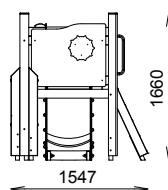

### DESCRIPTIF

Longueur : 4810 mm  
Largeur : 1547 mm  
Hauteur : 1660 mm

Ensemble comprenant :

- 1 tour basse 80
- 1 garde-corps mixte
- 1 garde-corps Sola
- 1 mur d'escalade 80
- 1 toboggan polyester 80
- 1 ensemble sportif 2

### INSTALLATION

Eléments livrés montés :

- Garde-corps mixte
- Garde-corps Sola
- Mur d'escalade 80
- Toboggan polyester 80

Fixation à sceller ou à spitter  
Surface utile : 7810 x 4554 mm  
Zone d'impact : 26,04 m<sup>2</sup>  
H.C.L. : 1660 mm  
Poids : 350 kg