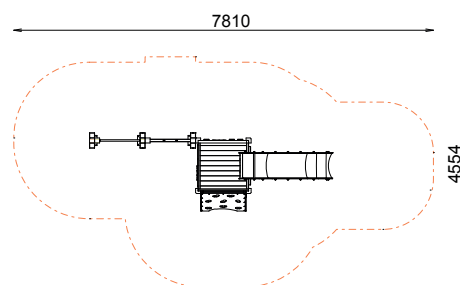

### DESCRIPTIF

Longueur : 4810 mm  
Largeur : 1547 mm  
Hauteur : 1660 mm

Ensemble comprenant :

- 1 tour basse 80
- 1 garde-corps mixte
- 1 garde-corps Sola
- 1 mur d'escalade 80
- 1 toboggan polyester 80
- 1 ensemble sportif 2

### MATÉRIAUX

Pin classe 4  
Panneaux couleur HPL  
Toboggan polyester  
Filet corde armée  
Barre inox

### INSTALLATION

Eléments livrés montés :

- Garde-corps mixte
- Garde-corps Sola
- Mur d'escalade 80
- Toboggan polyester 80

Fixation à sceller ou à spitter  
Surface utile : 7810 x 4554 mm  
Zone d'impact : 26,04 m<sup>2</sup>  
H.C.L. : 1660 mm  
Poids : 350 kg