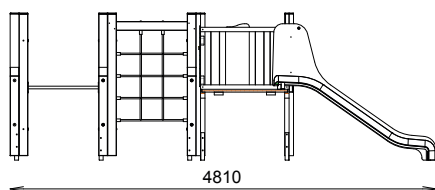

### DESCRIPTIF

Longueur : 4810 mm  
Largeur : 1547 mm  
Hauteur : 1660 mm

Ensemble comprenant :

- 1 tour basse 80
- 1 garde-corps mixte
- 1 garde-corps Sola
- 1 mur d'escalade 80
- 1 toboggan polyester 80
- 1 ensemble sportif 2

### INSTALLATION

Eléments livrés montés :

- Garde-corps mixte
- Garde-corps Sola
- Mur d'escalade 80
- Toboggan polyester 80

Fixation à sceller ou à spitter  
Surface utile : 7810 x 4554 mm  
Zone d'impact : 26,04 m<sup>2</sup>  
H.C.L. : 1660 mm  
Poids : 350 kg