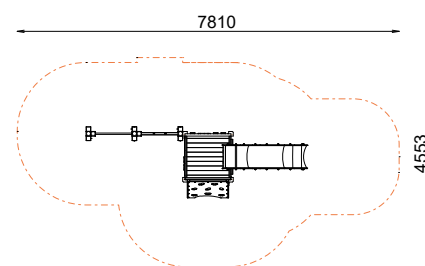

SPICA AVEC TOITURE

REF : 600 392-05

2-6
ans

DESSCRIPTIF

Longueur : 4810 mm

Largeur : 1547 mm

Hauteur : 2975 mm

Ensemble comprenant :

Filet corde armée

Barre inox

INSTALLATION

Eléments livrés montés :

Garde-corps mixte

Garde-corps Sola

Mur d'escalade 80

Toboggan polyester 80

Fixation à sceller ou à spitter

Surface utile : 7810 x 4553 mm

Zone d'impact : 26,04 m²

H.C.L. : 1660 mm

Poids : 420 kg

Rondino®

rue de l'industrie
Z.I. du Champ de Mars
42600 SAVIGNEUX

☎ 04 77 96 29 81