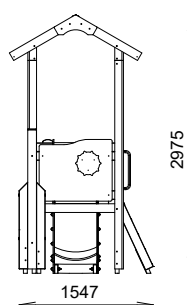

SPICA AVEC TOITURE

REF : 600 392-05

2-6
ans

DESSCRIPTIF

Longueur : 4810 mm

Largeur : 1547 mm

Hauteur : 2975 mm

Ensemble comprenant :

Filet corde armée

Barre inox

INSTALLATION

Eléments livrés montés :

Garde-corps mixte

Garde-corps Sola

Mur d'escalade 80

Toboggan polyester 80

Fixation à sceller ou à spitter

Surface utile : 7810 x 4553 mm

Zone d'impact : 26,04 m²

H.C.L. : 1660 mm

Poids : 420 kg

Rondino®

rue de l'industrie
Z.I. du Champ de Mars
42600 SAVIGNEUX

☎ 04 77 96 29 81