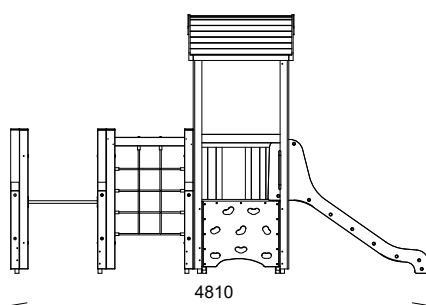

SPICA AVEC TOITURE

REF : 600 392-05

2-6
ans

DESSCRIPTIF

Longueur : 4810 mm

Largeur : 1547 mm

Hauteur : 2975 mm

Ensemble comprenant :

Filet corde armée

Barre inox

INSTALLATION

Eléments livrés montés :

Garde-corps mixte

Garde-corps Sola

Mur d'escalade 80

Toboggan polyester 80

Fixation à sceller ou à spitter

Surface utile : 7810 x 4553 mm

Zone d'impact : 26,04 m²

H.C.L. : 1660 mm

Poids : 420 kg

Rondino®

rue de l'industrie
Z.I. du Champ de Mars
42600 SAVIGNEUX

☎ 04 77 96 29 81