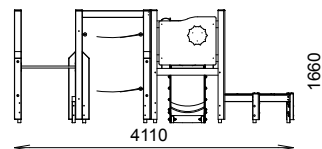

CADRE SPORTIF TYPE SPICA

REF : 600 392-03

2-6
ans

Rondino®

DESSCRIPTIF

Longueur : 4885 mm
Largeur : 4110 mm
Hauteur : 1660 mm

Ensemble comprenant :

- 1 tour basse 80
- 2 garde-corps Sola
- 1 toboggan polyester 80
- 1 tablette 40
- 1 cadre sportif 4

MATÉRIAUX

Pin classe 4
Panneaux couleur HPL
Toboggan polyester
Filet corde armée
Barre inox
Corde armée

INSTALLATION

Eléments livrés montés :

Garde-corps mixte
Garde-corps Sola
Mur d'escalade 80
Toboggan polyester 80

Fixation à sceller ou à spitter
Surface utile : 7885 x 7110 mm
Zone d'impact : 34,81 m²
H.C.L. : 1660 mm
Poids : 410 kg

Rondino®

rue de l'industrie
Z.I. du Champ de Mars
42600 SAVIGNEUX

☎ 04 77 96 29 81

✉ info@rondino.fr