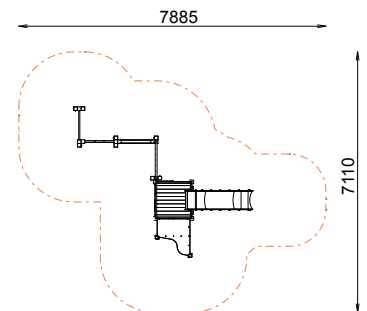

CADRE SPORTIF TYPE SPICA

REF : 600 392-03

2-6
ans

Rondino®

DESSCRIPTIF

Longueur : 4885 mm
Largeur : 4110 mm
Hauteur : 1660 mm

Ensemble comprenant :

- 1 tour basse 80
- 2 garde-corps Sola
- 1 toboggan polyester 80
- 1 tablette 40
- 1 cadre sportif 4

MATÉRIAUX

Pin classe 4
Panneaux couleur HPL
Toboggan polyester
Filet corde armée
Barre inox
Corde armée

INSTALLATION

Eléments livrés montés :

Garde-corps mixte
Garde-corps Sola
Mur d'escalade 80
Toboggan polyester 80

Fixation à sceller ou à spitter
Surface utile : 7885 x 7110 mm
Zone d'impact : 34,81 m²
H.C.L. : 1660 mm
Poids : 410 kg

Rondino®

rue de l'industrie
Z.I. du Champ de Mars
42600 SAVIGNEUX

☎ 04 77 96 29 81

✉ info@rondino.fr