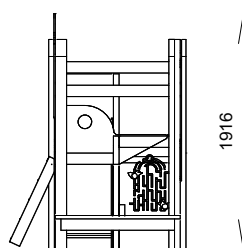

1667

1916

INSTALLATION

Livré en éléments pré-montés
Fixation par pieds à spitter
Surface utile : 6005 x 4677 mm
Zone d'impact : 24;38 m²
H.C.L. : 990mm
Poids : 215 kg