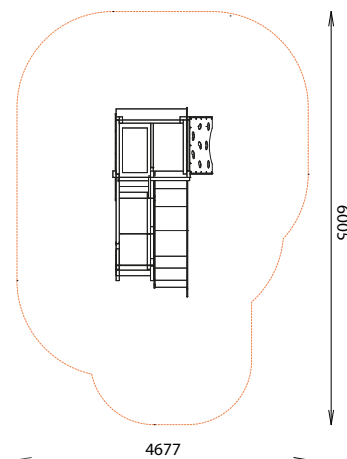

## DESRIPTIF

Longueur : 3005 mm  
Largeur : 1667 mm  
Hauteur : 1916 mm

Ensemble comprenant :

- 2 murs d'escalade 80
- 1 toboggan 80
- 1 panneau ludique
- 1 banc double
- 2 plateformes d'accueil
- 1 escalier

## INSTALLATION

Livré en éléments pré-montés  
Fixation par pieds à spitter  
Surface utile : 6005 x 4677 mm  
Zone d'impact : 24;38 m<sup>2</sup>  
H.C.L. : 990mm  
Poids : 215 kg

6005

4677

**Rondino®**

rue de l'industrie  
Z.I. du Champ de Mars  
42600 SAVIGNEUX