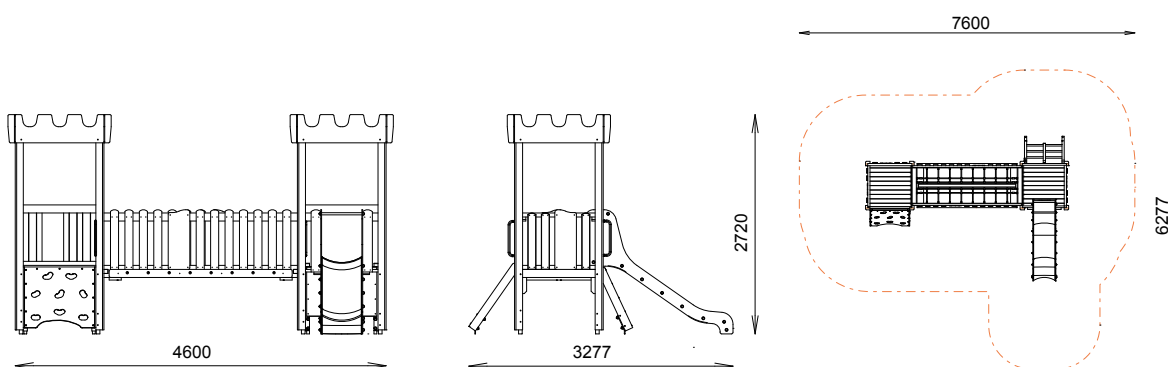

IOTA
REF : 600 389

2-6
ans

Rondino®

DESSCRIPTIF

Longueur : 4600 mm
Largeur : 3277 mm
Hauteur : 2720 mm

Ensemble comprenant :

- 2 tours hautes 80
- 2 toitures Castella
- 3 gardes-corps mixtes
- 1 mur d'escalade 80
- 1 toboggan polyester 80
- 1 pont filet
- 1 échelle 80

MATÉRIAUX

Pin classe 4
Panneaux couleur HPL
Toboggan polyester
Filet corde armée
Barres inox

INSTALLATION

Eléments livrés montés :
Garde-corps mixte
Mur d'escalade 80
Toboggan polyester 80
Echelle 80

Fixation à sceller ou à spitter
Surface utile : 7600 x 6277 mm
Zone d'impact : 36,08 m²
H.C.L. : 1000 mm
Poids : 570 kg