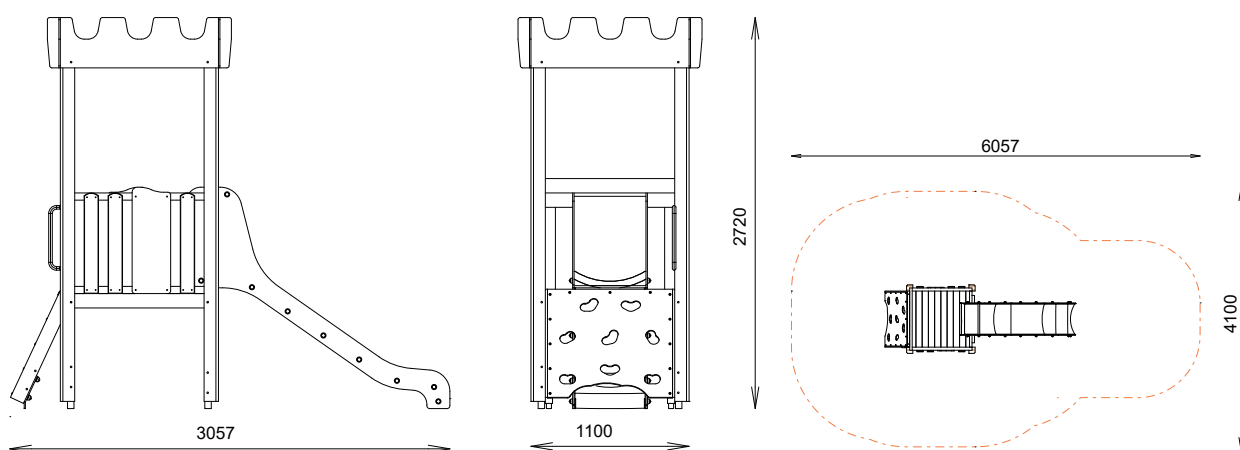

## DESSCRIPTIF

Longueur : 3057 mm

Largeur : 1100 mm

Hauteur : 2720 mm

Ensemble comprenant :

- 1 tour haute 80
- 1 toiture Castella
- 2 garde-corps mixtes
- 1 mur d'escalade 80
- 1 toboggan polyester 80

## INSTALLATION

Éléments livrés montés :

Garde-corps mixte

Mur d'escalade 80

Toboggan polyester 80

Fixation à sceller ou à spitter

Surface utile : 6057 x 4100 mm

Zone d'impact : 20 m<sup>2</sup>

H.C.L. : 1000 mm

Poids : 260 kg

**Rondino®**

rue de l'industrie  
Z.I. du Champ de Mars  
42600 SAVIGNEUX

☎ 04 77 96 29 81

✉ info@rondino.fr

www.rondino.fr

MAJ : 18/04/2023