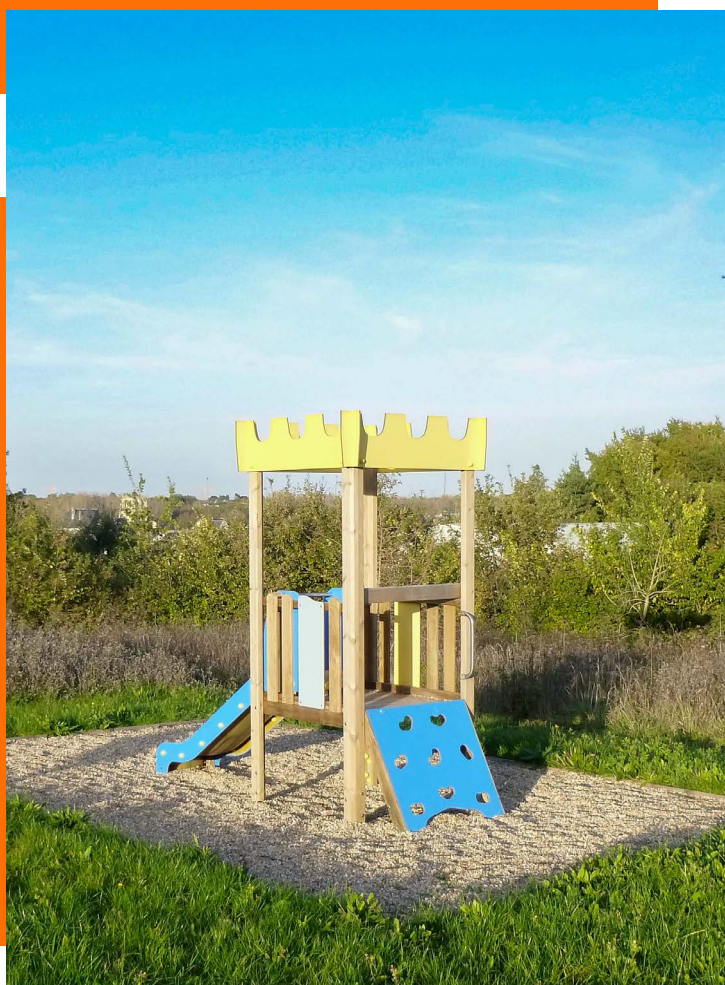

# KAPPA

REF : 600 388

2-6  
ans

Rondino®

## DESSCRIPTIF

Longueur : 3057 mm

Largeur : 1100 mm

Hauteur : 2720 mm

Ensemble comprenant :

- 1 tour haute 80
- 1 toiture Castella
- 2 garde-corps mixtes
- 1 mur d'escalade 80
- 1 toboggan polyester 80

## MATÉRIAUX

Pin classe 4

Panneaux couleur HPL

Toboggan polyester

Barres inox

## INSTALLATION

Éléments livrés montés :

Garde-corps mixte

Mur d'escalade 80

Toboggan polyester 80

Fixation à sceller ou à spitter

Surface utile : 6057 x 4100 mm

Zone d'impact : 20 m<sup>2</sup>