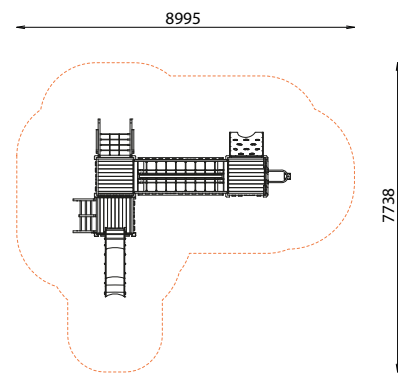

KAPPA TRIPLE

REF : 600 388-04

2-12
ans

Rondino®

DESSCRIPTIF

Longueur : 5724 mm
Largeur : 4738 mm
Hauteur : 3320 mm

Ensemble comprenant :

- 1 tour basse 80
- 2 tours hautes 140
- 2 toitures Castella
- 3 garde-corps mixtes
- 1 garde-corps sciage
- 1 mur d'escalade 140
- 1 toboggan polyester 80
- 1 pont filet
- 1 filet à grimper 140
- 1 échelle 80
- 1 descente de pompier 140

MATÉRIAUX

Pin classe 4
Panneaux couleur HPL
Toboggan polyester
Filet corde armée
Barres inox

INSTALLATION

Éléments livrés montés :

Garde-corps mixte
Garde-corps sciage
Mur d'escalade 140
Toboggan polyester 80
Filet à grimper 140
Échelle 80

Fixation à sceller ou à spitter
Surface utile : 8995 x 7738 mm
Zone d'impact : 47,33 m²
H.C.L. : 1907 mm
Poids : 830 kg

Rondino®

rue de l'industrie
Z.I. du Champ de Mars
42600 SAVIGNEUX

☎ 04 77 96 29 81

✉ info@rondino.fr