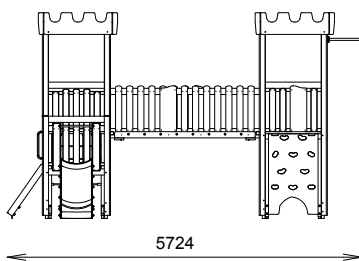

KAPPA TRIPLE

REF : 600 388-04

2-12
ans

Rondino®

DESSCRIPTIF

Longueur : 5724 mm
Largeur : 4738 mm
Hauteur : 3320 mm

Ensemble comprenant :

- 1 tour basse 80
- 2 tours hautes 140
- 2 toitures Castella
- 3 garde-corps mixtes
- 1 garde-corps sciage
- 1 mur d'escalade 140
- 1 toboggan polyester 80
- 1 pont filet
- 1 filet à grimper 140
- 1 échelle 80
- 1 descente de pompier 140

MATÉRIAUX

Pin classe 4
Panneaux couleur HPL
Toboggan polyester
Filet corde armée
Barres inox

INSTALLATION

Éléments livrés montés :

Garde-corps mixte
Garde-corps sciage
Mur d'escalade 140
Toboggan polyester 80
Filet à grimper 140
Échelle 80

Fixation à sceller ou à spitter
Surface utile : 8995 x 7738 mm
Zone d'impact : 47,33 m²
H.C.L. : 1907 mm
Poids : 830 kg

Rondino®

rue de l'industrie
Z.I. du Champ de Mars
42600 SAVIGNEUX

☎ 04 77 96 29 81

✉ info@rondino.fr