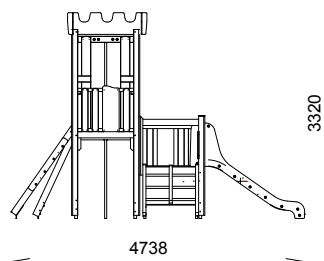

KAPPA TRIPLE

REF : 600 388-04

2-12
ans

Rondino®

DESSCRIPTIF

Longueur : 5724 mm
Largeur : 4738 mm
Hauteur : 3320 mm

Ensemble comprenant :

- 1 tour basse 80
- 2 tours hautes 140
- 2 toitures Castella
- 3 garde-corps mixtes
- 1 garde-corps sciage
- 1 mur d'escalade 140
- 1 toboggan polyester 80
- 1 pont filet
- 1 filet à grimper 140
- 1 échelle 80
- 1 descente de pompier 140

MATÉRIAUX

Pin classe 4
Panneaux couleur HPL
Toboggan polyester
Filet corde armée
Barres inox

INSTALLATION

Éléments livrés montés :

Garde-corps mixte
Garde-corps sciage
Mur d'escalade 140
Toboggan polyester 80
Filet à grimper 140
Échelle 80

Fixation à sceller ou à spitter
Surface utile : 8995 x 7738 mm
Zone d'impact : 47,33 m²
H.C.L. : 1907 mm
Poids : 830 kg

Rondino®

rue de l'industrie
Z.I. du Champ de Mars
42600 SAVIGNEUX

☎ 04 77 96 29 81

✉ info@rondino.fr