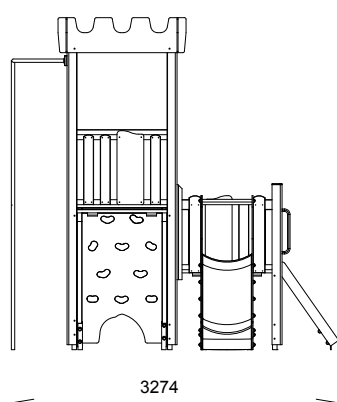

KAPPA DOUBLE

REF : 600 388-01

2-12
ans

DESSCRIPTIF

Longueur : 3335 mm
Largeur : 3274 mm
Hauteur : 3320 mm

Ensemble comprenant :

- 1 tour basse 80
- 1 tour haute 140
- 1 toiture Castella
- 2 garde-corps mixte
- 1 garde-corps sciage
- 1 mur d'escalade 140
- 1 toboggan polyester 80
- 1 échelle 80
- 1 descente de pompier 140

MATÉRIAUX

Pin classe 4
Panneaux couleur HPL
Toboggan polyester
Barres inox

INSTALLATION

Éléments livrés montés :

Garde-corps mixte
Garde-corps sciage
Mur d'escalade 140
Toboggan polyester 80
Echelle 80

Fixation à sceller ou à spitter
Surface utile : 6335 x 6546 mm
Zone d'impact : 29,20 m²
H.C.L. : 1907 mm
Poids : 400 kg