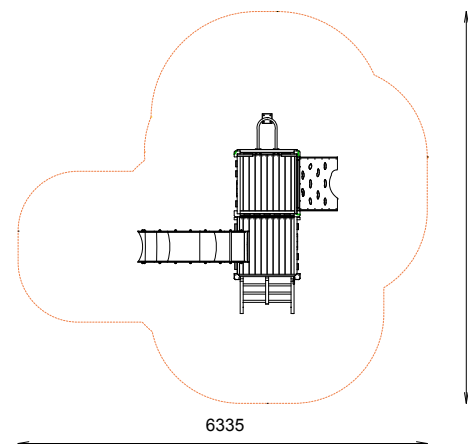

KAPPA DOUBLE

REF : 600 388-01

2-12
ans

DESSCRIPTIF

Longueur : 3335 mm
Largeur : 3274 mm
Hauteur : 3320 mm

Ensemble comprenant :

- 1 tour basse 80
- 1 tour haute 140
- 1 toiture Castella
- 2 garde-corps mixte
- 1 garde-corps sciage
- 1 mur d'escalade 140
- 1 toboggan polyester 80
- 1 échelle 80
- 1 descente de pompier 140

MATÉRIAUX

Pin classe 4
Panneaux couleur HPL
Toboggan polyester
Barres inox

INSTALLATION

Éléments livrés montés :

Garde-corps mixte
Garde-corps sciage
Mur d'escalade 140
Toboggan polyester 80
Echelle 80

Fixation à sceller ou à spitter
Surface utile : 6335 x 6546 mm
Zone d'impact : 29,20 m²
H.C.L. : 1907 mm
Poids : 400 kg