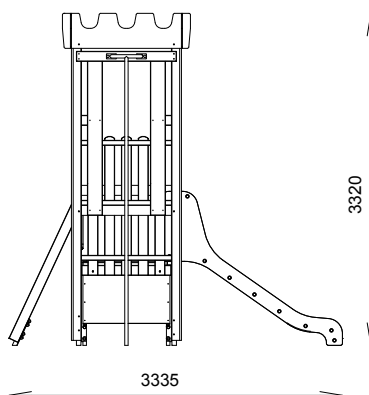

KAPPA DOUBLE

REF : 600 388-01

2-12
ans

DESSCRIPTIF

Longueur : 3335 mm
Largeur : 3274 mm
Hauteur : 3320 mm

Ensemble comprenant :

- 1 tour basse 80
- 1 tour haute 140
- 1 toiture Castella
- 2 garde-corps mixte
- 1 garde-corps sciage
- 1 mur d'escalade 140
- 1 toboggan polyester 80
- 1 échelle 80
- 1 descente de pompier 140

MATÉRIAUX

Pin classe 4
Panneaux couleur HPL
Toboggan polyester
Barres inox

INSTALLATION

Éléments livrés montés :

Garde-corps mixte
Garde-corps sciage
Mur d'escalade 140
Toboggan polyester 80
Echelle 80

Fixation à sceller ou à spitter
Surface utile : 6335 x 6546 mm
Zone d'impact : 29,20 m²
H.C.L. : 1907 mm
Poids : 400 kg