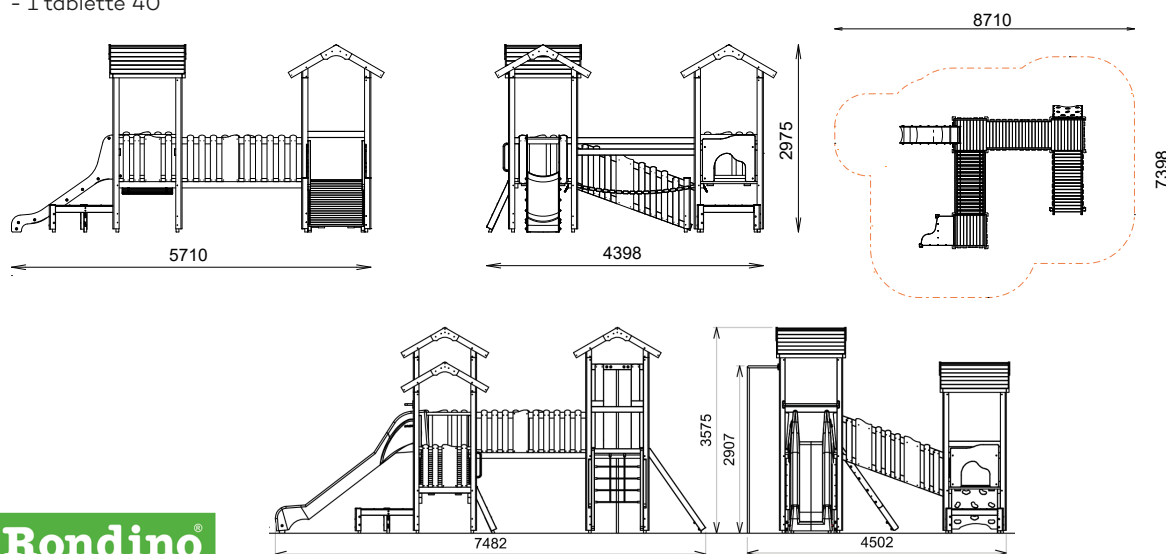

ARIELA

REF : 600 370

2-6
ans

Rondino®

DESCRIPTIF

Longueur : 5710 mm
Largeur : 4398 mm
Hauteur : 2975 mm

Ensemble comprenant :

- 3 tours hautes 80
- 3 toitures Classica
- 4 garde-corps mixtes
- 1 mur d'escalade 80
- 1 toboggan polyester 80
- 1 pont sciage
- 1 pont suspendu
- 1 plan incliné 80 / au sol
- 1 tablette 40

MATÉRIAUX

Pin classe 4
Panneaux couleur HPL
Toboggan polyester
Barres inox

INSTALLATION

Éléments livrés montés :
Toiture Classica
Garde-corps mixte
Mur d'escalade 80
Toboggan polyester 80
Pont suspendu

Fixation à sceller ou à spitter
Surface utile : 8710 x 7398 mm
Zone d'impact : 53,17 m²
H.C.L. : 1000 mm
Poids : 1075 kg