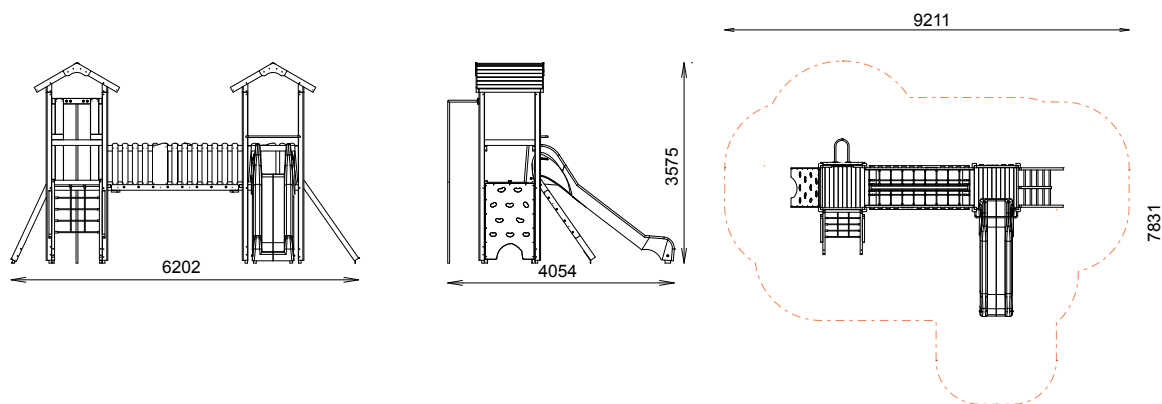

## DESSCRIPTIF

Longueur : 6202 mm  
Largeur : 4054 mm  
Hauteur : 3575 mm

Ensemble comprenant :

- 2 tours hautes 140
- 2 toitures Classica
- 1 garde-corps mixte
- 1 mur d'escalade 140
- 1 toboggan polyester 140
- 1 pont filet
- 1 filet à grimper 140
- 1 échelle 140
- 1 descente de pompier 140

## INSTALLATION

Eléments livrés montés :  
Toiture Classica  
Garde-corps mixte  
Mur d'escalade 140  
Filet à grimper 140  
Echelle 140

Fixation à sceller ou à spitter  
Surface utile : 9211 x 7831 mm  
Zone d'impact : 48,58 m<sup>2</sup>  
H.C.L. : 1907 mm  
Poids : 650 kg