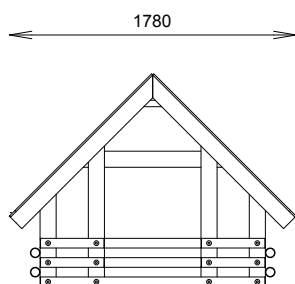

MINI CABANE DE TRAPPEUR

REF : 600 204

2-6
ans

Rondino®

DESSCRIPTIF

Longueur : 1780 mm
Largeur : 1700 mm
Hauteur : 1322 mm

MATÉRIAUX

Pin classe 4
Toiture couleur HPL

Options :

Banc 600 201
Plancher 603 216
Variante toiture bois 600 202

INSTALLATION

Fixation par pattes de scellement
Surface utile : 4780 x 4700 mm
Zone d'impact : 20,55 m²
H.C.L. : 300 mm
Poids : 150 kg