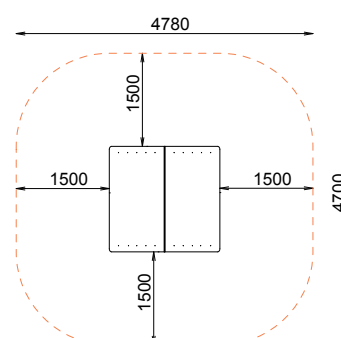

MINI CABANE DE TRAPPEUR

REF : 600 204

2-6
ans

Rondino®

DESSCRIPTIF

Longueur : 1780 mm
Largeur : 1700 mm
Hauteur : 1322 mm

MATÉRIAUX

Pin classe 4
Toiture couleur HPL

Options :

Banc 600 201
Plancher 603 216
Variante toiture bois 600 202

INSTALLATION

Fixation par pattes de scellement
Surface utile : 4780 x 4700 mm
Zone d'impact : 20,55 m²
H.C.L. : 300 mm
Poids : 150 kg