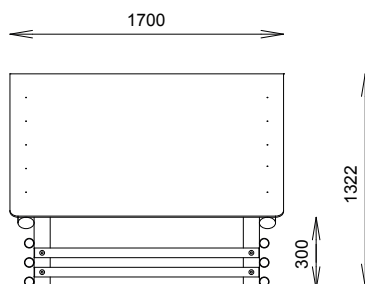

MINI CABANE DE TRAPPEUR

REF : 600 204

2-6
ans

Rondino®

DESSCRIPTIF

Longueur : 1780 mm
Largeur : 1700 mm
Hauteur : 1322 mm

MATÉRIAUX

Pin classe 4
Toiture couleur HPL

Options :

Banc 600 201
Plancher 603 216
Variante toiture bois 600 202

INSTALLATION

Fixation par pattes de scellement
Surface utile : 4780 x 4700 mm
Zone d'impact : 20,55 m²
H.C.L. : 300 mm
Poids : 150 kg