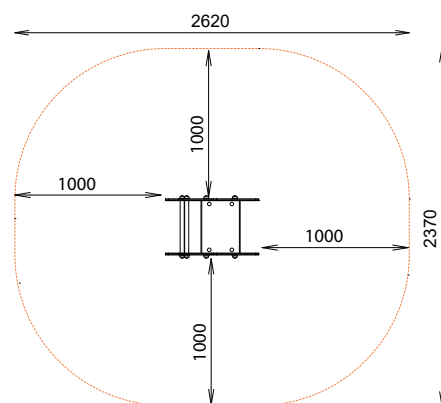

L'OISEAU YELO

REF : 600 166

2-6
ans

DESSCRIPTIF

Longueur : 620 mm
Largeur : 370 mm
Hauteur : 892 mm
Hauteur assise : 458 mm

MATÉRIAUX

Pin classe 4
Panneaux couleur HPL
Assise HPL
Ressort acier thermolaqué

INSTALLATION

Livré monté
Fixation sur tabouret d'ancrage
ou par équerres à spitter
Surface utile : 2620 x 2370 mm
Zone d'impact : 5,35 m²
H.C.L. : 600 mm
Poids : 30 kg

Rondino

rue de l'industrie
Z.I. du Champ de Mars
42600 SAVIGNEUX
☎ 04 77 96 29 81
✉ info@rondino.fr
www.rondino.fr