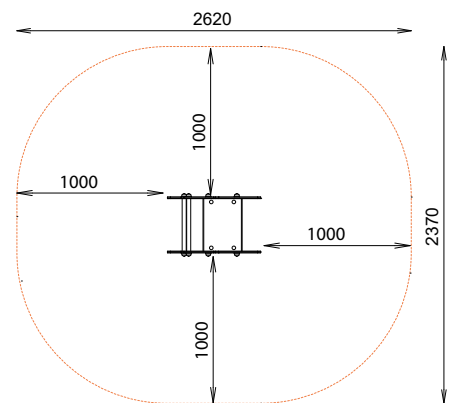

L'OISEAU YELO

REF : 600 166

2-6
ans

DESRIPTIF

Longueur : 620 mm
Largeur : 370 mm
Hauteur : 892 mm
Hauteur assise : 458 mm

MATÉRIAUX

Pin classe 4
Panneaux couleur HPL
Assise HPL
Ressort acier thermolaqué

INSTALLATION

Livré monté
Fixation sur tabouret d'ancrage
ou par équerres à spitter
Surface utile : 2620 x 2370 mm
Zone d'impact : 5,35 m²
H.C.L. : 600 mm
Poids : 30 kg

Rondino

rue de l'industrie
Z.I. du Champ de Mars
42600 SAVIGNEUX