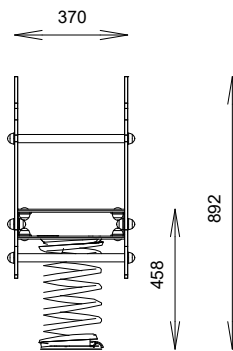

L'OISEAU YELO

REF : 600 166

2-6
ans

DESRIPTIF

Longueur : 620 mm
Largeur : 370 mm
Hauteur : 892 mm
Hauteur assise : 458 mm

MATÉRIAUX

Pin classe 4
Panneaux couleur HPL
Assise HPL
Ressort acier thermolaqué

INSTALLATION

Livré monté
Fixation sur tabouret d'ancrage
ou par équerres à spitter
Surface utile : 2620 x 2370 mm
Zone d'impact : 5,35 m²
H.C.L. : 600 mm
Poids : 30 kg

Rondino

rue de l'industrie
Z.I. du Champ de Mars
42600 SAVIGNEUX