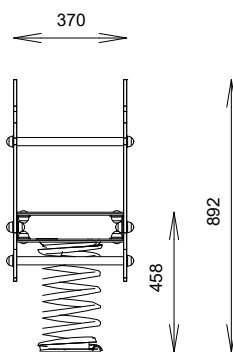

L'OISEAU YELO

REF : 600 166

2-6
ans

DESSCRIPTIF

Longueur : 620 mm
Largeur : 370 mm
Hauteur : 892 mm
Hauteur assise : 458 mm

MATÉRIAUX

Pin classe 4
Panneaux couleur HPL
Assise HPL
Ressort acier thermolaqué

INSTALLATION

Livré monté
Fixation sur tabouret d'ancrage
ou par équerres à spitter
Surface utile : 2620 x 2370 mm
Zone d'impact : 5,35 m²
H.C.L. : 600 mm
Poids : 30 kg

Rondino

rue de l'industrie
Z.I. du Champ de Mars
42600 SAVIGNEUX
☎ 04 77 96 29 81
✉ info@rondino.fr
www.rondino.fr