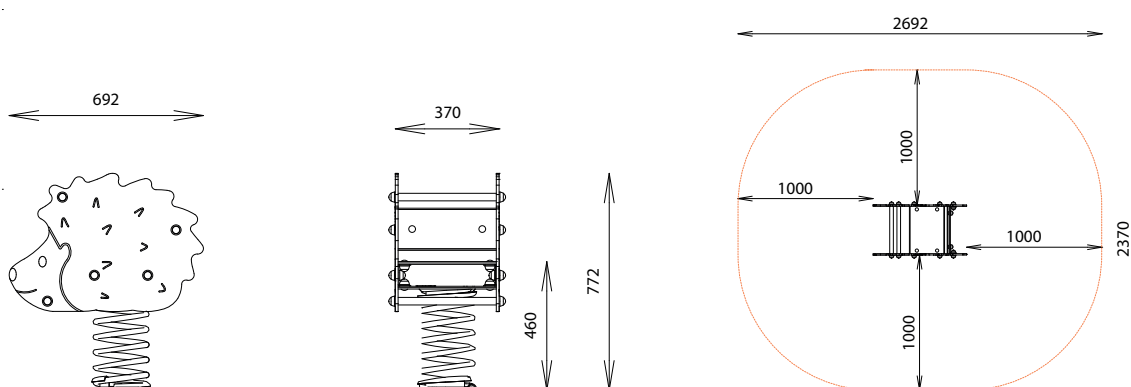

LE HERISSON

REF : 600 165

2-6
ans

Rondino®

DESRIPTIF

Longueur : 692 mm
Largeur : 370 mm
Hauteur : 772 mm
Hauteur assise : 460 mm

MATÉRIAUX

Panneaux couleur HPL
Assise et dossier HPL
Ressort acier thermolaqué

INSTALLATION

Livré monté
Fixation sur tabouret d'ancrage
ou par équerres à spitter
Surface utile : 2692 x 2370 mm
Zone d'impact : 5,53 m²
H.C.L. : 600 mm
Poids : 40 kg

Rondino®

rue de l'industrie
Z.I. du Champ de Mars
42600 SAVIGNEUX