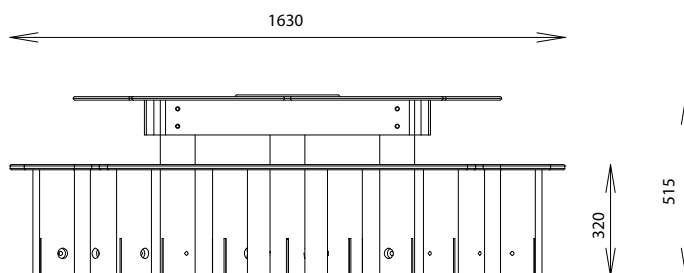

TABLE FLORA

REF : 600 155

2-6
ans

Rondino®

DESRIPTIF

Diamètre : 4630 mm
Hauteur : 515 mm
Hauteur assise : 320 mm

MATÉRIAUX

Pin classe 4
Panneaux couleur HPL

INSTALLATION

Table livrée montée
Fixation sur platines à spitter
Poids : 60 kg

VARIANTE

Réf 600 155-01 Table Handi Flora

Rondino®

rue de l'industrie
Z.I. du Champ de Mars
42600 SAVIGNEUX
☎ 04 77 96 29 81
✉ info@rondino.fr