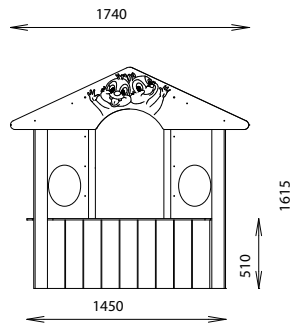

CABANE ECUREUIL

REF : 600 154-01

2-6
ans

DESRIPTIF

Longueur : 1740 mm
Largeur : 1620 mm
Hauteur : 1615 mm

MATÉRIAUX

Pin classe 4
Panneaux couleur HPL

INSTALLATION

Ensemble livré monté
Fixation par pattes de scellement
Surface utile : 4450 x 4450 mm
Zone d'impact : 17,87 m²
H.C.L. : 510 mm
Poids : 180 kg

Rondino®

rue de l'industrie
Z.I. du Champ de Mars
42600 SAVIGNEUX