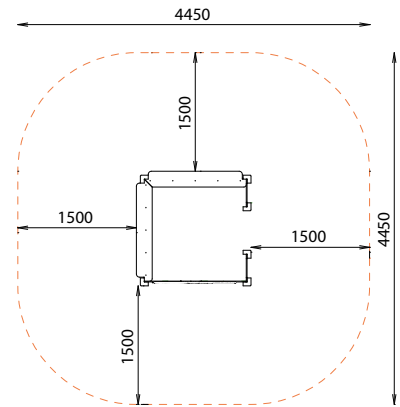

CABANE ECUREUIL

REF : 600 154-01

2-6
ans

DESRIPTIF

Longueur : 1740 mm
Largeur : 1620 mm
Hauteur : 1615 mm

MATÉRIAUX

Pin classe 4
Panneaux couleur HPL

INSTALLATION

Ensemble livré monté
Fixation par pattes de scellement
Surface utile : 4450 x 4450 mm
Zone d'impact : 17,87 m²
H.C.L. : 510 mm
Poids : 180 kg

Rondino®

rue de l'industrie
Z.I. du Champ de Mars
42600 SAVIGNEUX