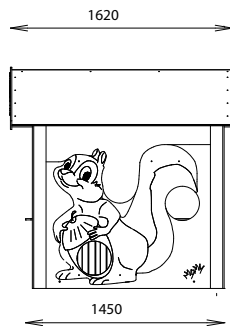

CABANE ECUREUIL

REF : 600 154-01

2-6
ans

DESRIPTIF

Longueur : 1740 mm
Largeur : 1620 mm
Hauteur : 1615 mm

MATÉRIAUX

Pin classe 4
Panneaux couleur HPL

INSTALLATION

Ensemble livré monté
Fixation par pattes de scellement
Surface utile : 4450 x 4450 mm
Zone d'impact : 17,87 m²
H.C.L. : 510 mm
Poids : 180 kg

Rondino®

rue de l'industrie
Z.I. du Champ de Mars
42600 SAVIGNEUX