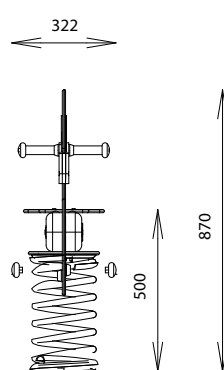

## DESRIPTIF

Longueur : 820 mm  
Largeur : 322 mm  
Hauteur : 870 mm  
Hauteur assise : 500 mm

## INSTALLATION

Livré monté  
Fixation sur tabouret d'ancrage  
ou par équerres à spitter  
Surface utile : 2820 x 2322 mm  
Zone d'impact : 5,69 m<sup>2</sup>  
H.C.L. : 600 mm  
Poids : 35 kg

**Rondino**