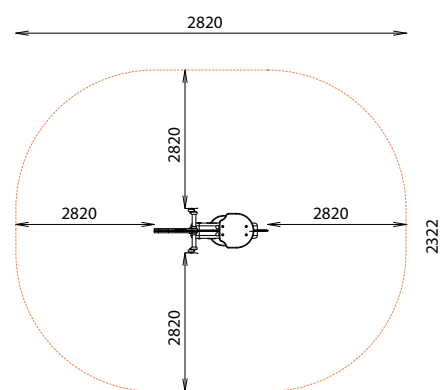

## DESRIPTIF

Longueur : 820 mm  
Largeur : 322 mm  
Hauteur : 870 mm  
Hauteur assise : 500 mm

## INSTALLATION

Livré monté  
Fixation sur tabouret d'ancrage  
ou par équerres à spitter  
Surface utile : 2820 x 2322 mm  
Zone d'impact : 5,69 m<sup>2</sup>  
H.C.L. : 600 mm  
Poids : 35 kg

**Rondino**