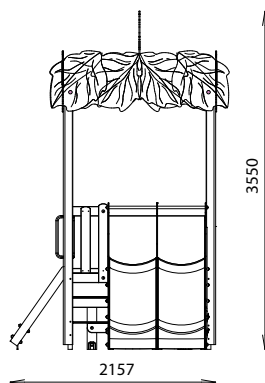

TOUR GIRAFE DOUBLE GLISSADE

REF : 600 135-02

2-6
ans

DESSCRIPTIF

Longueur : 4125 mm
Largeur : 2157 mm
Hauteur : 3550 mm

Ensemble comprenant :

- 1 tour 80
- 1 toiture feuille girafe
- 2 garde-corps toboggan
- 1 mur d'escalade double 80.
- 1 mur d'escalade girafe
- 1 toboggan double glissade 80
- 1 tablette d'escalade
- 2 planchers HPL antidérapant

MATÉRIAUX

Pin classe 4
Panneaux couleur HPL
Toboggan polyester/HPL
Barres inox
Tablettes HPL antidérapant

INSTALLATION

Eléments livrés montés :
Garde-corps
Mur d'escalade double 80
Mur d'escalade girafe
Toboggan double glissade 80

Fixation par pieds à spitter
Surface utile : 7125 x 5157 mm
Zone d'impact : 31,17 m²
H.C.L : 1000 mm
Poids : 450 kg

Rondino®

rue de l'industrie
Z.I. du Champ de Mars
42600 SAVIGNEUX

☎ 04 77 96 29 81

✉ info@rondino.fr