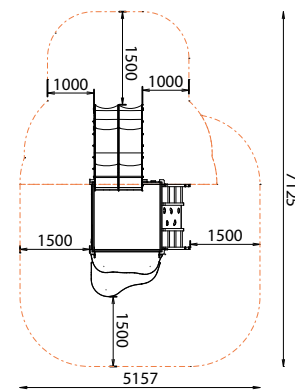

TOUR GIRAFE DOUBLE GLISSADE

REF : 600 135-02

2-6
ans

DESSCRIPTIF

Longueur : 4125 mm
Largeur : 2157 mm
Hauteur : 3550 mm

Ensemble comprenant :

- 1 tour 80
- 1 toiture feuille girafe
- 2 garde-corps toboggan
- 1 mur d'escalade double 80.
- 1 mur d'escalade girafe
- 1 toboggan double glissade 80
- 1 tablette d'escalade
- 2 planchers HPL antidérapant

MATÉRIAUX

Pin classe 4
Panneaux couleur HPL
Toboggan polyester/HPL
Barres inox
Tablettes HPL antidérapant

INSTALLATION

Eléments livrés montés :
Garde-corps
Mur d'escalade double 80
Mur d'escalade girafe
Toboggan double glissade 80

Fixation par pieds à spitter
Surface utile : 7125 x 5157 mm
Zone d'impact : 31,17 m²
H.C.L : 1000 mm
Poids : 450 kg

Rondino®

rue de l'industrie
Z.I. du Champ de Mars
42600 SAVIGNEUX

☎ 04 77 96 29 81

✉ info@rondino.fr