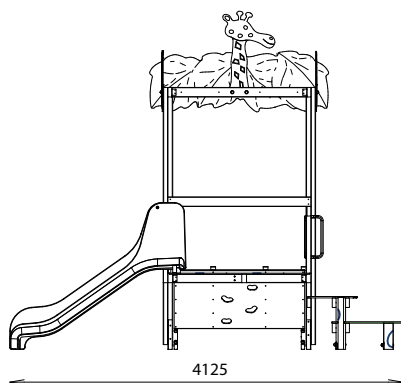

TOUR GIRAFE DOUBLE GLISSADE

REF : 600 135-02

2-6
ans

DESSCRIPTIF

Longueur : 4125 mm
Largeur : 2157 mm
Hauteur : 3550 mm

Ensemble comprenant :

- 1 tour 80
- 1 toiture feuille girafe
- 2 garde-corps toboggan
- 1 mur d'escalade double 80.
- 1 mur d'escalade girafe
- 1 toboggan double glissade 80
- 1 tablette d'escalade
- 2 planchers HPL antidérapant

MATÉRIAUX

Pin classe 4
Panneaux couleur HPL
Toboggan polyester/HPL
Barres inox
Tablettes HPL antidérapant

INSTALLATION

Eléments livrés montés :
Garde-corps
Mur d'escalade double 80
Mur d'escalade girafe
Toboggan double glissade 80

Fixation par pieds à spitter
Surface utile : 7125 x 5157 mm
Zone d'impact : 31,17 m²
H.C.L : 1000 mm
Poids : 450 kg

Rondino®

rue de l'industrie
Z.I. du Champ de Mars
42600 SAVIGNEUX

☎ 04 77 96 29 81

✉ info@rondino.fr