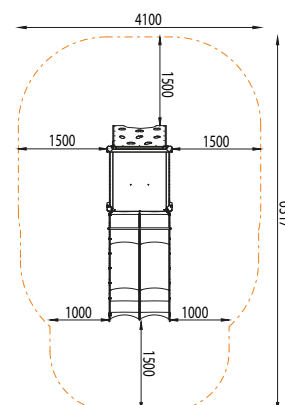

PETITE GLISSADE DOUBLE ELEPHANTO

REF : 600 132

2-6
ans

Rondino®

DESRIPTIF

Longueur : 3317 mm
Largeur : 1100 mm
Hauteur : 1660 mm

Ensemble comprenant :

- 1 tour 80
- 2 gardes-corps HPL
- 1 mur d'escalade 80
- 1 toboggan double glissade 80
- 1 panneau ludique animaux
- 1 banc

MATÉRIAUX

Pin classe 4
Panneaux couleur HPL
Toboggan polyester HPL
Barre inox

INSTALLATION

Eléments livrés montés :
Garde-corps
Mur d'escalade 80
Toboggan double glissade 80
Panneau ludique animaux

Fixation par pieds à spitter ou
pattes de scellement
Surface utile : 6317 x 4100 mm
Zone d'impact : 22,61 m²
H.C.L. : 1000 mm
Poids : 200 kg