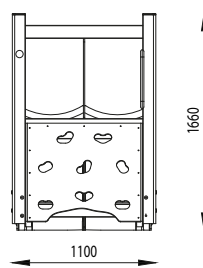

PETITE GLISSADE DOUBLE ELEPHANTO

REF : 600 132

2-6
ans

Rondino®

DESRIPTIF

Longueur : 3317 mm
Largeur : 1100 mm
Hauteur : 1660 mm

Ensemble comprenant :

- 1 tour 80
- 2 gardes-corps HPL
- 1 mur d'escalade 80
- 1 toboggan double glissade 80
- 1 panneau ludique animaux
- 1 banc

MATÉRIAUX

Pin classe 4
Panneaux couleur HPL
Toboggan polyester HPL
Barre inox

INSTALLATION

Eléments livrés montés :
Garde-corps
Mur d'escalade 80
Toboggan double glissade 80
Panneau ludique animaux

Fixation par pieds à spitter ou
pattes de scellement
Surface utile : 6317 x 4100 mm
Zone d'impact : 22,61 m²
H.C.L. : 1000 mm
Poids : 200 kg