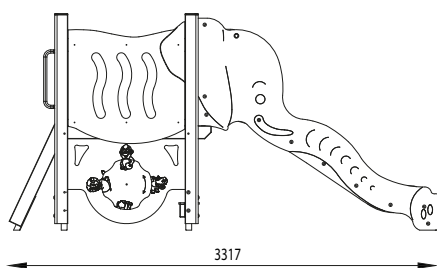

PETITE GLISSADE DOUBLE ELEPHANTO

REF : 600 132

2-6
ans

Rondino®

DESRIPTIF

Longueur : 3317 mm
Largeur : 1100 mm
Hauteur : 1660 mm

Ensemble comprenant :

- 1 tour 80
- 2 gardes-corps HPL
- 1 mur d'escalade 80
- 1 toboggan double glissade 80
- 1 panneau ludique animaux
- 1 banc

MATÉRIAUX

Pin classe 4
Panneaux couleur HPL
Toboggan polyester HPL
Barre inox

INSTALLATION

Eléments livrés montés :
Garde-corps
Mur d'escalade 80
Toboggan double glissade 80
Panneau ludique animaux

Fixation par pieds à spitter ou
pattes de scellement
Surface utile : 6317 x 4100 mm
Zone d'impact : 22,61 m²
H.C.L. : 1000 mm
Poids : 200 kg