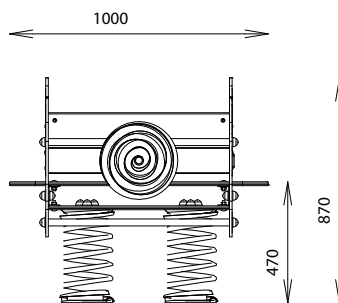

## DESRIPTIF

Longueur : 939 mm  
Largeur : 1000 mm  
Hauteur : 870 mm  
Hauteur assise : 470 mm

## INSTALLATION

Livré monté  
Fixation sur tabouret d'ancrage  
ou par équerres à spitter  
Surface utile : 3000 x 2939 mm  
Zone d'impact : 7,96 m<sup>2</sup>  
H.C.L. : 600 mm  
Poids : 70 kg

**Rondino®**