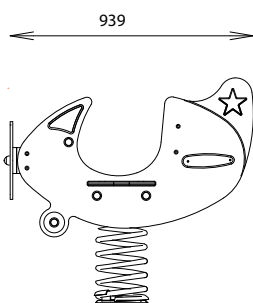

## DESRIPTIF

Longueur : 939 mm  
Largeur : 1000 mm  
Hauteur : 870 mm  
Hauteur assise : 470 mm

## INSTALLATION

Livré monté  
Fixation sur tabouret d'ancrage  
ou par équerres à spitter  
Surface utile : 3000 x 2939 mm  
Zone d'impact : 7,96 m<sup>2</sup>  
H.C.L. : 600 mm  
Poids : 70 kg

**Rondino®**