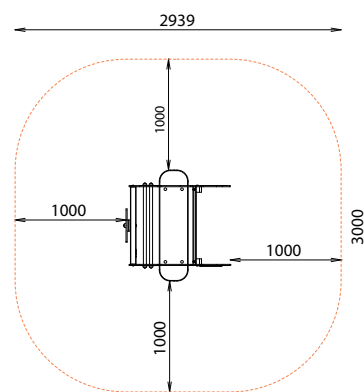

## DESRIPTIF

Longueur : 939 mm  
Largeur : 1000 mm  
Hauteur : 870 mm  
Hauteur assise : 470 mm

## INSTALLATION

Livré monté  
Fixation sur tabouret d'ancrage  
ou par équerres à spitter  
Surface utile : 3000 x 2939 mm  
Zone d'impact : 7,96 m<sup>2</sup>  
H.C.L. : 600 mm  
Poids : 70 kg

**Rondino®**