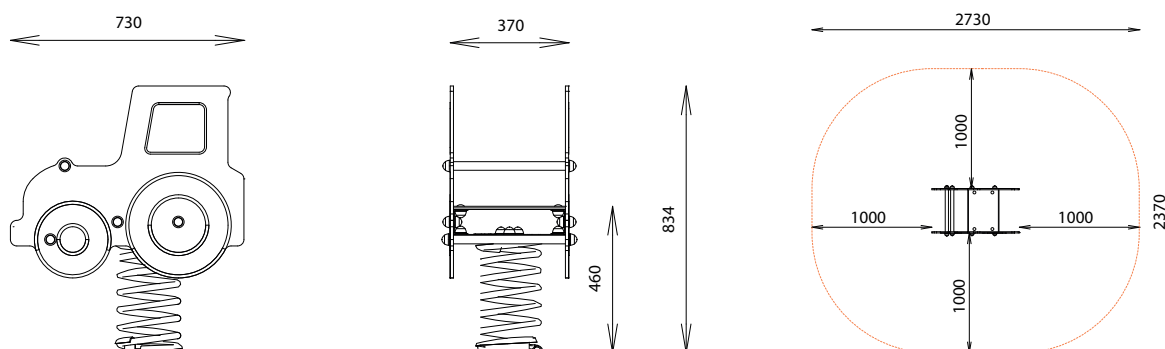

LE TRACTEUR

REF : 600 125

2-6
ans

Rondino®

DESRIPTIF

Longueur : 730 mm
Largeur : 370 mm
Hauteur : 834 mm
Hauteur assise : 460 mm

MATÉRIAUX

Panneaux couleur HPL
Assise HPL
Ressort acier thermolaqué

INSTALLATION

Livré monté
Fixation sur tabouret d'ancrage
ou par équerres à spitter
Surface utile : 2730 x 2370 mm
Zone d'impact : 5,61 m²
H.C.L. : 600 mm
Poids : 40 kg

Rondino®

rue de l'industrie
Z.I. du Champ de Mars
42600 SAVIGNEUX