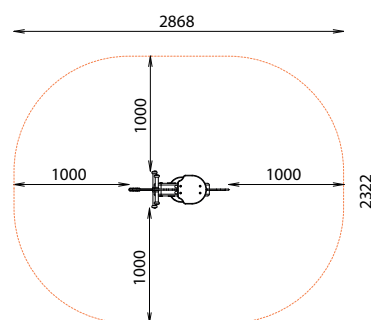

LA MOTO

REF : 600 117

2-6
ans

Rondino®

DESRIPTIF

Longueur : 868 mm
Largeur : 322 mm
Hauteur : 770 mm
Hauteur assise : 500 mm

MATÉRIAUX

Pin classe 4
Panneaux couleur HPL
Assise HPL
Ressort acier themolaqué

INSTALLATION

Livré monté
Fixation sur tabouret d'ancrage
ou par équerres à spitter
Surface utile : 2868 x 2322 mm
Zone d'impact : 5,80 m²
H.C.L. : 600 mm
Poids : 40 kg

Rondino®

rue de l'industrie
Z.I. du Champ de Mars
42600 SAVIGNEUX
☎ 04 77 96 29 81
✉ info@rondino.fr