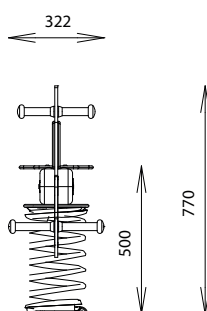

LA MOTO

REF : 600 117

2-6
ans

Rondino®

DESRIPTIF

Longueur : 868 mm
Largeur : 322 mm
Hauteur : 770 mm
Hauteur assise : 500 mm

MATÉRIAUX

Pin classe 4
Panneaux couleur HPL
Assise HPL
Ressort acier themolaqué

INSTALLATION

Livré monté
Fixation sur tabouret d'ancrage
ou par équerres à spitter
Surface utile : 2868 x 2322 mm
Zone d'impact : 5,80 m²
H.C.L. : 600 mm
Poids : 40 kg

Rondino®

rue de l'industrie
Z.I. du Champ de Mars
42600 SAVIGNEUX
☎ 04 77 96 29 81
✉ info@rondino.fr