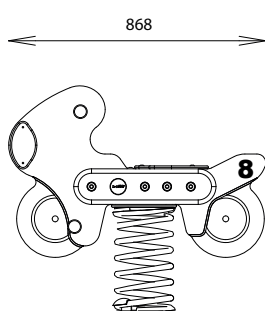

LA MOTO

REF : 600 117

2-6
ans

Rondino®

DESRIPTIF

Longueur : 868 mm
Largeur : 322 mm
Hauteur : 770 mm
Hauteur assise : 500 mm

MATÉRIAUX

Pin classe 4
Panneaux couleur HPL
Assise HPL
Ressort acier themolaqué

INSTALLATION

Livré monté
Fixation sur tabouret d'ancrage
ou par équerres à spitter
Surface utile : 2868 x 2322 mm
Zone d'impact : 5,80 m²
H.C.L. : 600 mm
Poids : 40 kg

Rondino®

rue de l'industrie
Z.I. du Champ de Mars
42600 SAVIGNEUX
☎ 04 77 96 29 81
✉ info@rondino.fr