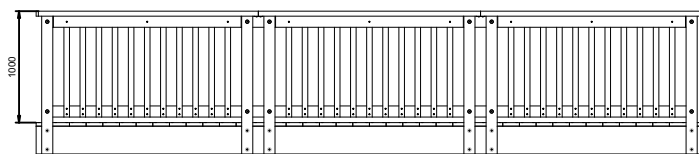

PASSERELLES EN SCIAGES

®
Rondino

DIMENSIONS

Largeur passage : 2,00 m

MATÉRIAUX

Pin classe 4
Lamellé collé

INSTALLATION

Livrée montée
A spitter

Conforme aux Eurocodes - 500 daN/m2
Gardes corps conformes NFPO1-012 & NFPO1-013

Référence	Longueur	Poids	Epaisseur tablier	Descente de charge / culée	Ossature
640 190	2000 mm	433 kg	212 mm	1792 daN	Pin classe 4
640 191	3000 mm	645 kg	212 mm	2685 daN	Pin classe 4
640 192	4000 mm	802 kg	212 mm	3541 daN	Pin classe 4
640 193	5000 mm	1089 kg	252 mm	4485 daN	Pin classe 4
640 194	6000 mm	1553 kg	282 mm	5548 daN	Pin classe 4
640195	7000 mm	2013 kg	332 mm	6609 daN	Lamellé collé
640196	8000 mm	2470 kg	382 mm	7667 daN	Lamellé collé