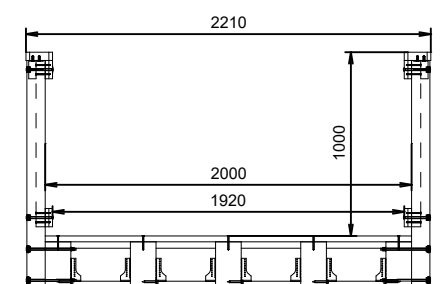

PASSERELLES EN SCIAGES

®
Rondino

DIMENSIONS

Largeur passage : 2,00 m

MATÉRIAUX

Pin classe 4
Lamellé collé

INSTALLATION

Livrée montée
A spitter

Conforme aux Eurocodes - 500 daN/m2
Gardes corps conformes NFPO1-012 & NFPO1-013

Référence	Longueur	Poids	Epaisseur tablier	Descente de charge / culée	Ossature
640 190	2000 mm	433 kg	212 mm	1792 daN	Pin classe 4
640 191	3000 mm	645 kg	212 mm	2685 daN	Pin classe 4
640 192	4000 mm	802 kg	212 mm	3541 daN	Pin classe 4
640 193	5000 mm	1089 kg	252 mm	4485 daN	Pin classe 4
640 194	6000 mm	1553 kg	282 mm	5548 daN	Pin classe 4
640195	7000 mm	2013 kg	332 mm	6609 daN	Lamellé collé
640196	8000 mm	2470 kg	382 mm	7667 daN	Lamellé collé