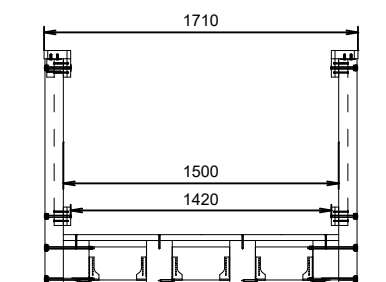

PASSERELLES EN SCIAGES

®
Rondino

DIMENSIONS

Largeur passage : 1,50 m

MATÉRIAUX

Pin classe 4
Lamellé collé

INSTALLATION

Livrée montée
A spitter

Conforme aux Eurocodes - 500 daN/m²
Gardes corps conformes NFPO1-012 & NFPO1-013

Référence	Longueur	Poids	Epaisseur tablier	Descente de charge / culée	Ossature
640 080	2000 mm	367 kg	212 mm	1373 daN	Pin classe 4
640 081	3000 mm	554 kg	212 mm	2061 daN	Pin classe 4
640 082	4000 mm	681 kg	212 mm	2710 daN	Pin classe 4
640 083	5000 mm	928 kg	252 mm	3439 daN	Pin classe 4
640 084	6000 mm	1302 kg	282 mm	4254 daN	Pin classe 4
640 085	7000 mm	1686 kg	332 mm	5076 daN	Lamellé collé
640 086	8000 mm	2054 kg	382 mm	5886 daN	Lamellé collé