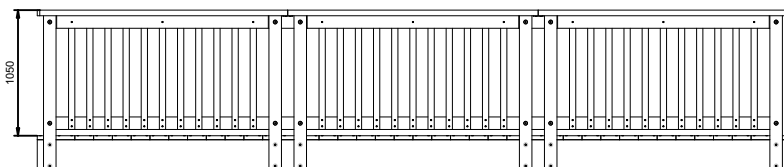

PASSERELLES EN SCIAGES

®
Rondino

DIMENSIONS

Largeur passage : 1,50 m

MATÉRIAUX

Pin classe 4
Lamellé collé

INSTALLATION

Livrée montée
A spitter

Conforme aux Eurocodes - 500 daN/m²
Gardes corps conformes NFPO1-012 & NFPO1-013

Référence	Longueur	Poids	Epaisseur tablier	Descente de charge / culée	Ossature
640 080	2000 mm	367 kg	212 mm	1373 daN	Pin classe 4
640 081	3000 mm	554 kg	212 mm	2061 daN	Pin classe 4
640 082	4000 mm	681 kg	212 mm	2710 daN	Pin classe 4
640 083	5000 mm	928 kg	252 mm	3439 daN	Pin classe 4
640 084	6000 mm	1302 kg	282 mm	4254 daN	Pin classe 4
640 085	7000 mm	1686 kg	332 mm	5076 daN	Lamellé collé
640 086	8000 mm	2054 kg	382 mm	5886 daN	Lamellé collé