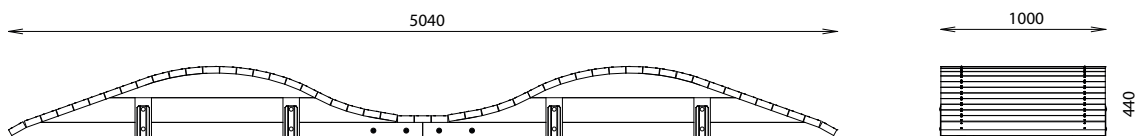

DOUBLE BOSSE

REF : VTT-05

Rondino®

DESRIPTIF

Longueur : 5040 mm
Largeur : 1000 mm
Hauteur : 440 mm

MATÉRIAUX

Pin classe 4

INSTALLATION

Modules livrés pré-montés
Fixation par pattes de scellement
Poids : 273 kg

Rondino®

rue de l'industrie
Z.I. du Champ de Mars
42600 SAVIGNEUX

☎ 04 77 96 29 81

✉ info@rondino.fr

www.rondino.fr

MAJ : 07/03/2019