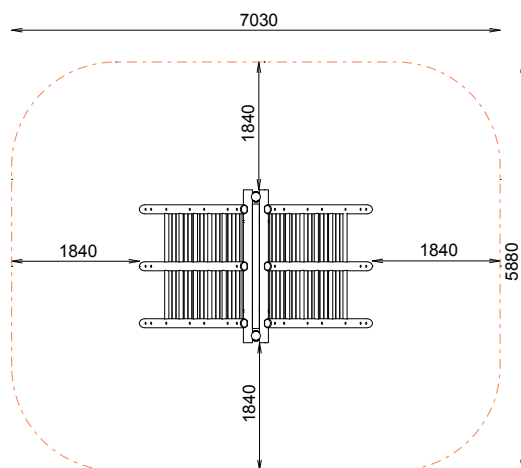

## DESRIPTIF

Longueur : 3350 mm  
Largeur : 2200 mm  
Hauteur : 2080 mm

## INSTALLATION

Fixation par pieds à spitter  
Surface utile : 7030 x 5880 mm  
Zone d'impact : 40 m<sup>2</sup>  
H.C.L. : 2000 mm  
Poids : 340 kg

**Rondino®**

rue de l'industrie  
Z.I. du Champ de Mars  
42600 SAVIGNEUX  
☎ 04 77 96 29 81  
✉ info@rondino.fr