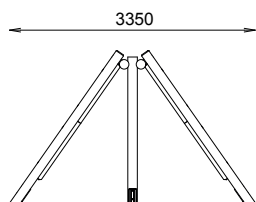

## DESRIPTIF

Longueur : 3350 mm  
Largeur : 2200 mm  
Hauteur : 2080 mm

## INSTALLATION

Fixation par pieds à spitter  
Surface utile : 7030 x 5880 mm  
Zone d'impact : 40 m<sup>2</sup>  
H.C.L. : 2000 mm  
Poids : 340 kg

**Rondino®**

rue de l'industrie  
Z.I. du Champ de Mars  
42600 SAVIGNEUX  
☎ 04 77 96 29 81  
✉ info@rondino.fr