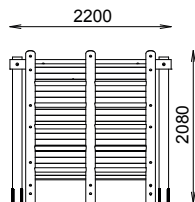

## DESRIPTIF

Longueur : 3350 mm  
Largeur : 2200 mm  
Hauteur : 2080 mm

## INSTALLATION

Fixation par pieds à spitter  
Surface utile : 7030 x 5880 mm  
Zone d'impact : 40 m<sup>2</sup>  
H.C.L. : 2000 mm  
Poids : 340 kg

**Rondino®**

rue de l'industrie  
Z.I. du Champ de Mars  
42600 SAVIGNEUX  
☎ 04 77 96 29 81  
✉ info@rondino.fr